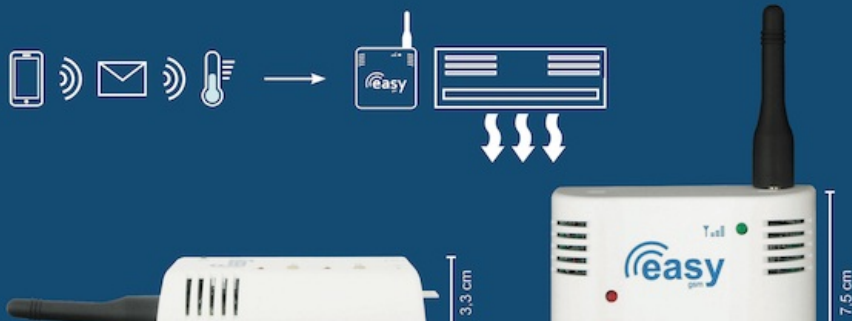

easy
by Shitek Technology gsm

Semplice, elegante, economico e... facile da usare!

Accendi il tuo condizionatore d'aria con un messaggio e al tuo ritorno troverai la casa già fresca.

SUPER PROMOZIONE

Acquista sul nostro shop online un EASY e la consegna te la regaliamo noi!

Offerta valida fino al 31 Agosto.
Inserendo questo codice promozionale:

EASY-AGOSTO2017

...la tua casa fresca con un semplice SMS!

EASY si applica in casa vicino al vostro condizionatore

13 cm

7,5 cm

a soli 139,00 euro
IVA E SPEDIZIONE COMPRESI!!

Combinatore GSM per il telecontrollo remoto di apparecchi come:

TERMOSTATI

CALDAIE

CANCELLI AUTOMATICI

OFFERTA VALIDA FINO AL 31/08/2017

Shitek Technology

Via Malerbe, 3 - 36040
Grumolo delle Abbadesse (Vi) - Italia
T. +39 0444 1800191
www.shitek.it