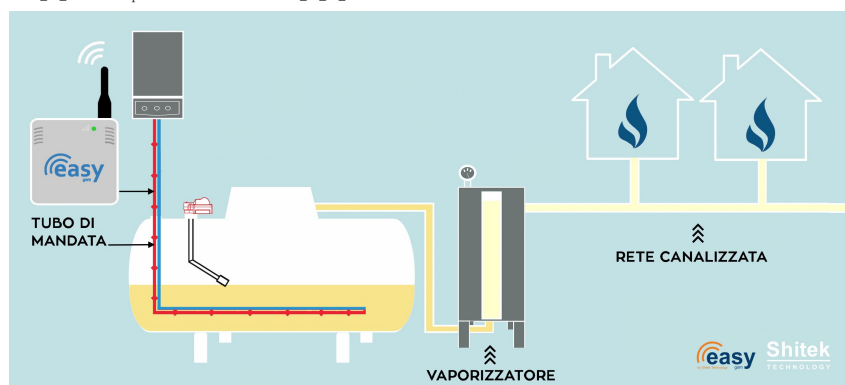

NWS_13_EASY GSM per telecontrollo serbatoio GPL_24_09_17

**Dispositivo EASY GSM per il controllo del serbatoio GPL:
SEMPLICE, EFFICIENTE E SEMPRE CONNESSO!**

EASY GSM è la soluzione facile e intelligente di SHITEK per monitorare il corretto funzionamento del serbatoio GPL.

Il dispositivo consente di monitorare la temperatura dell'acqua nel tubo di mandata, evitando nel caso di problemi alla caldaia o alla rete elettrica, eventuali blocchi con conseguenti interruzioni di fornitura del gas sulla rete canalizzata.